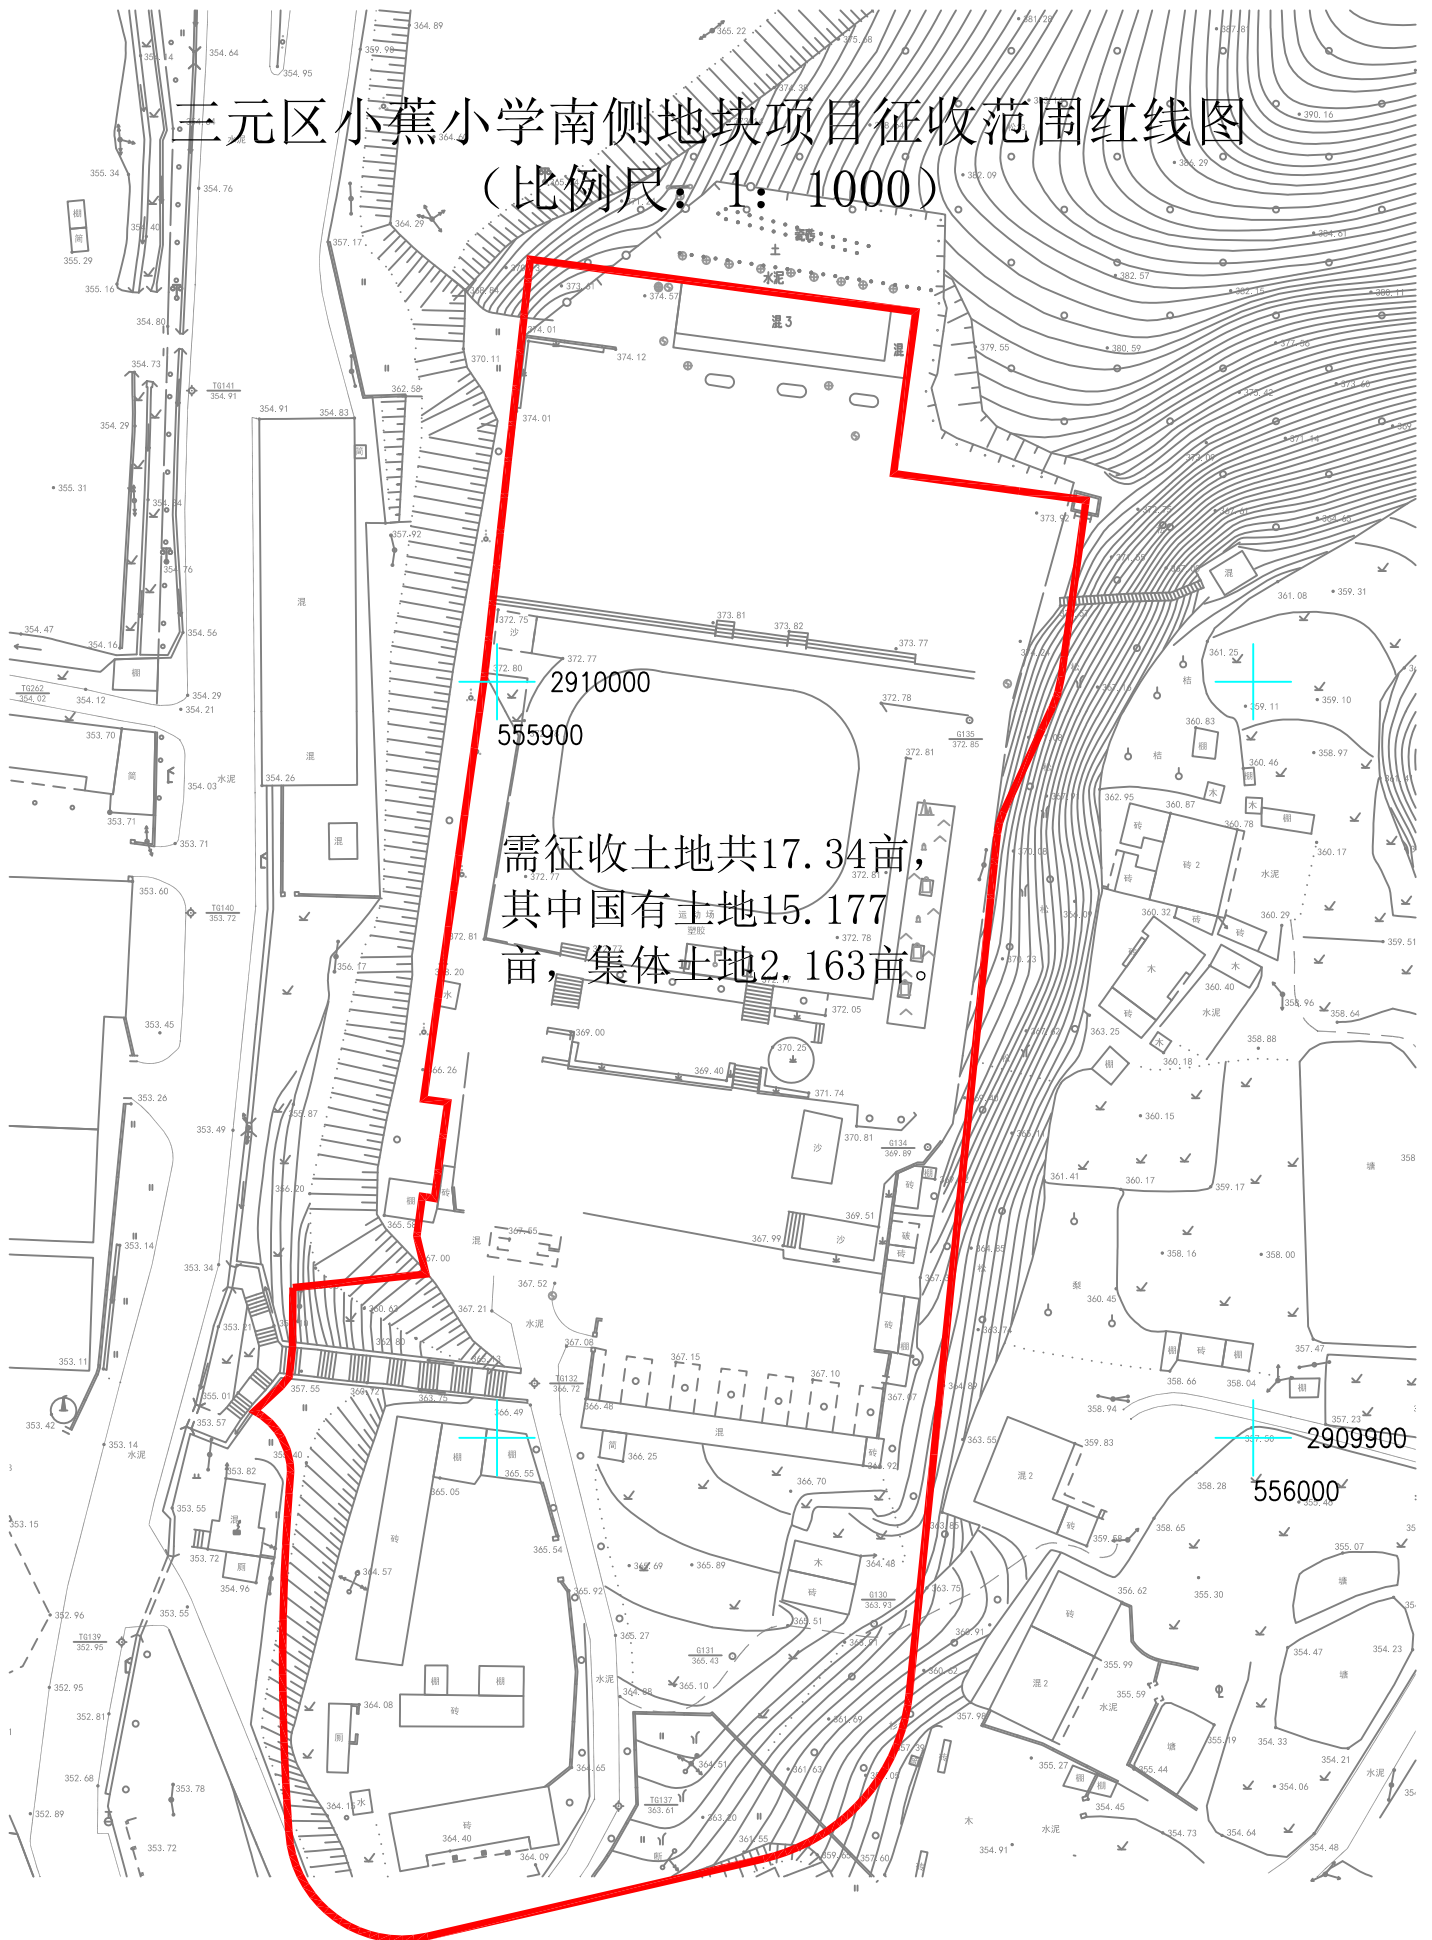

三元区小蕉小学南侧地块项目征收范围红线图 (比例尺: 1: 1000)

需征收土地共17.34亩,
其中国有土地15.177
亩,集体土地2.163亩。

2910000

555900

2909900

556000